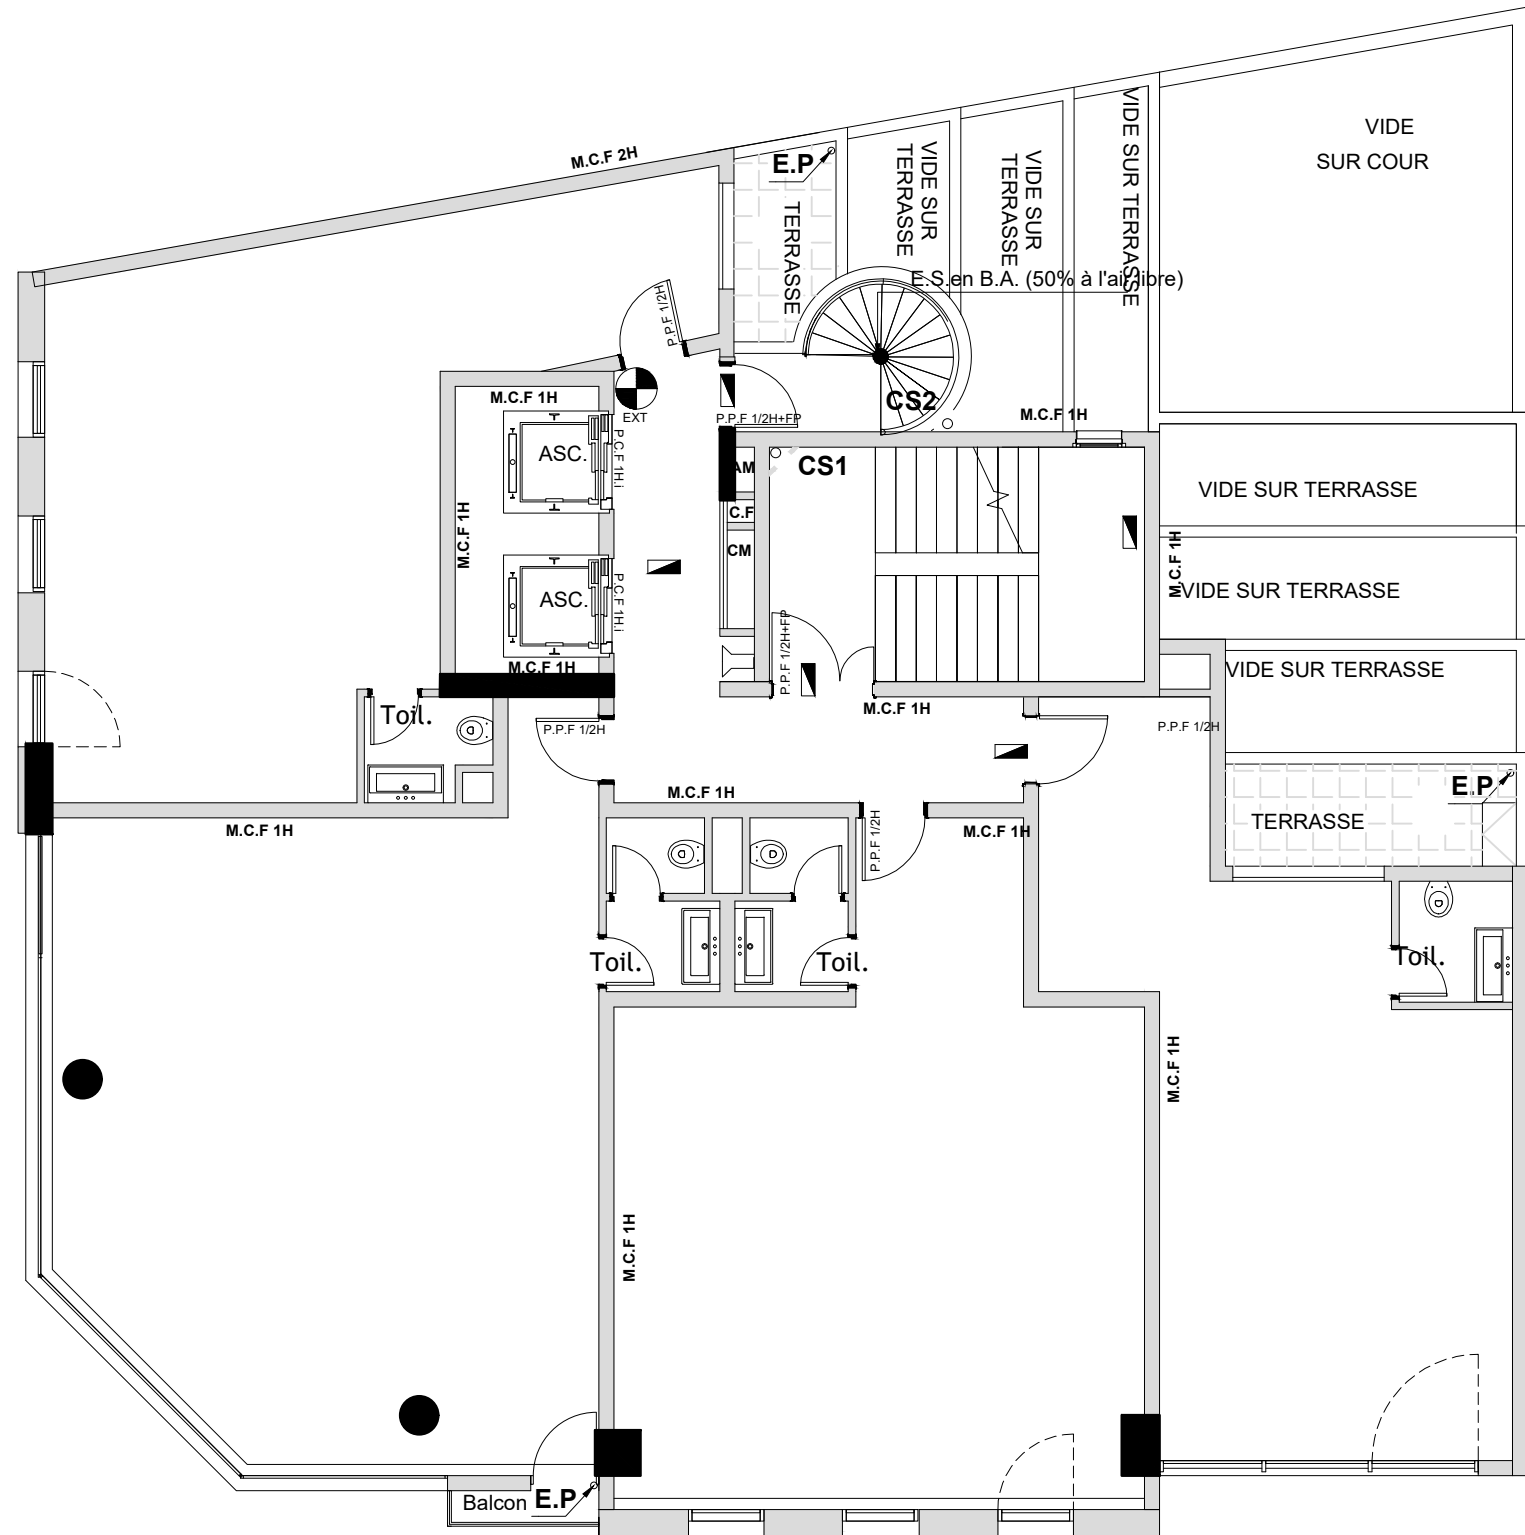

Gilles Amblard - Architecte Designer

N° 2 Angle rue d'Alger et rue Aboubaker Bakalani - CASABLANCA
Tel./ Fax : 0522.470.318 - Patente : 35547877 - RC:269671 - IF :14385302

RIVA ZERKTOUNI

IMPLANTATION ETAGE 7

15.02.21

1/100 e