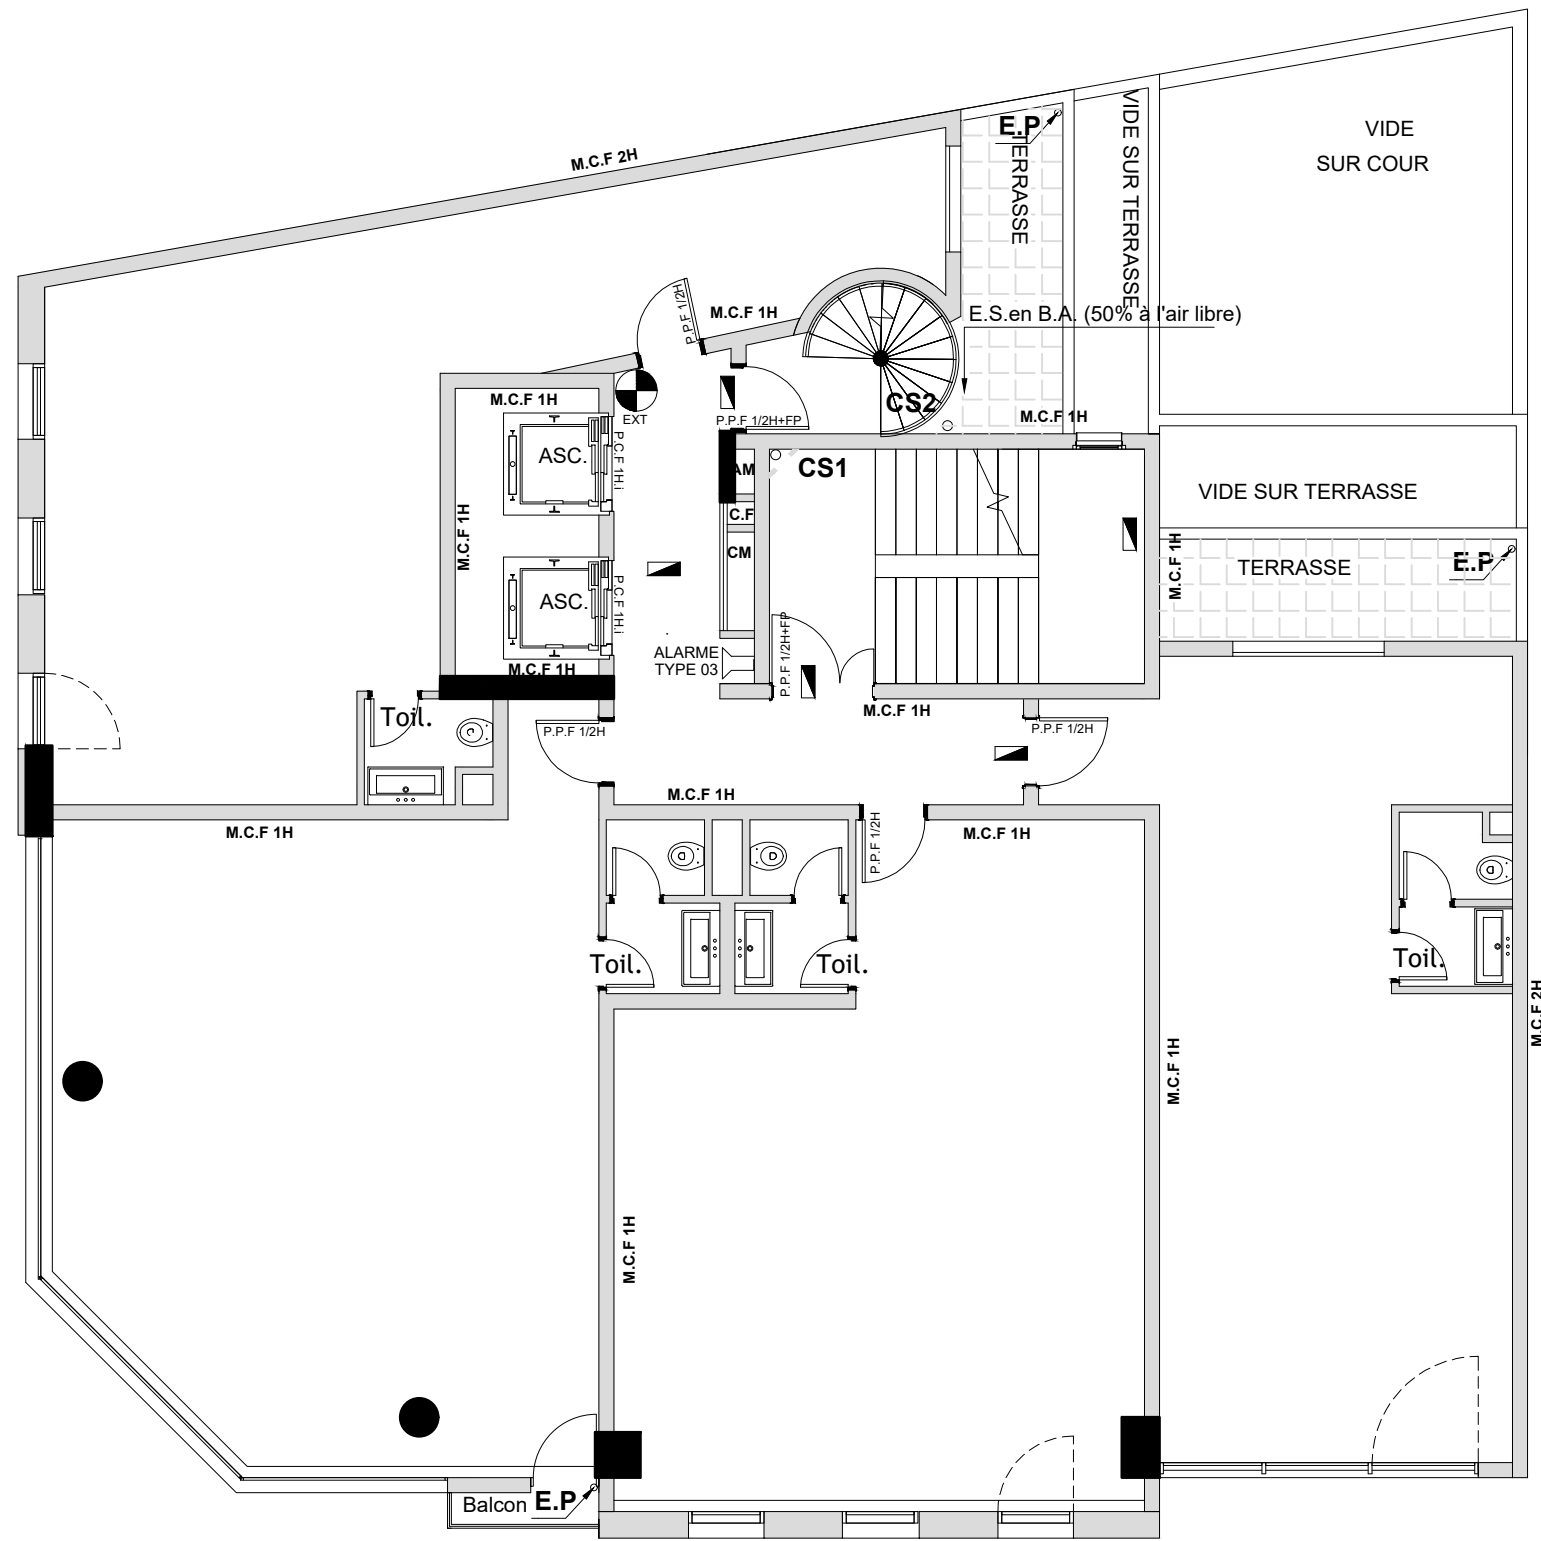

Gilles Amblard - Architecte Designer

N° 2 Angle rue d'Alger et rue Aboubaker Bakalani - CASABLANCA
Tel./ Fax : 0522.470.318 - Patente : 35547877 - RC:269671 - IF :14385302

RIVA ZERKTOUNI

IMPLANTATION ETAGE 5

15.02.21

1/100 e