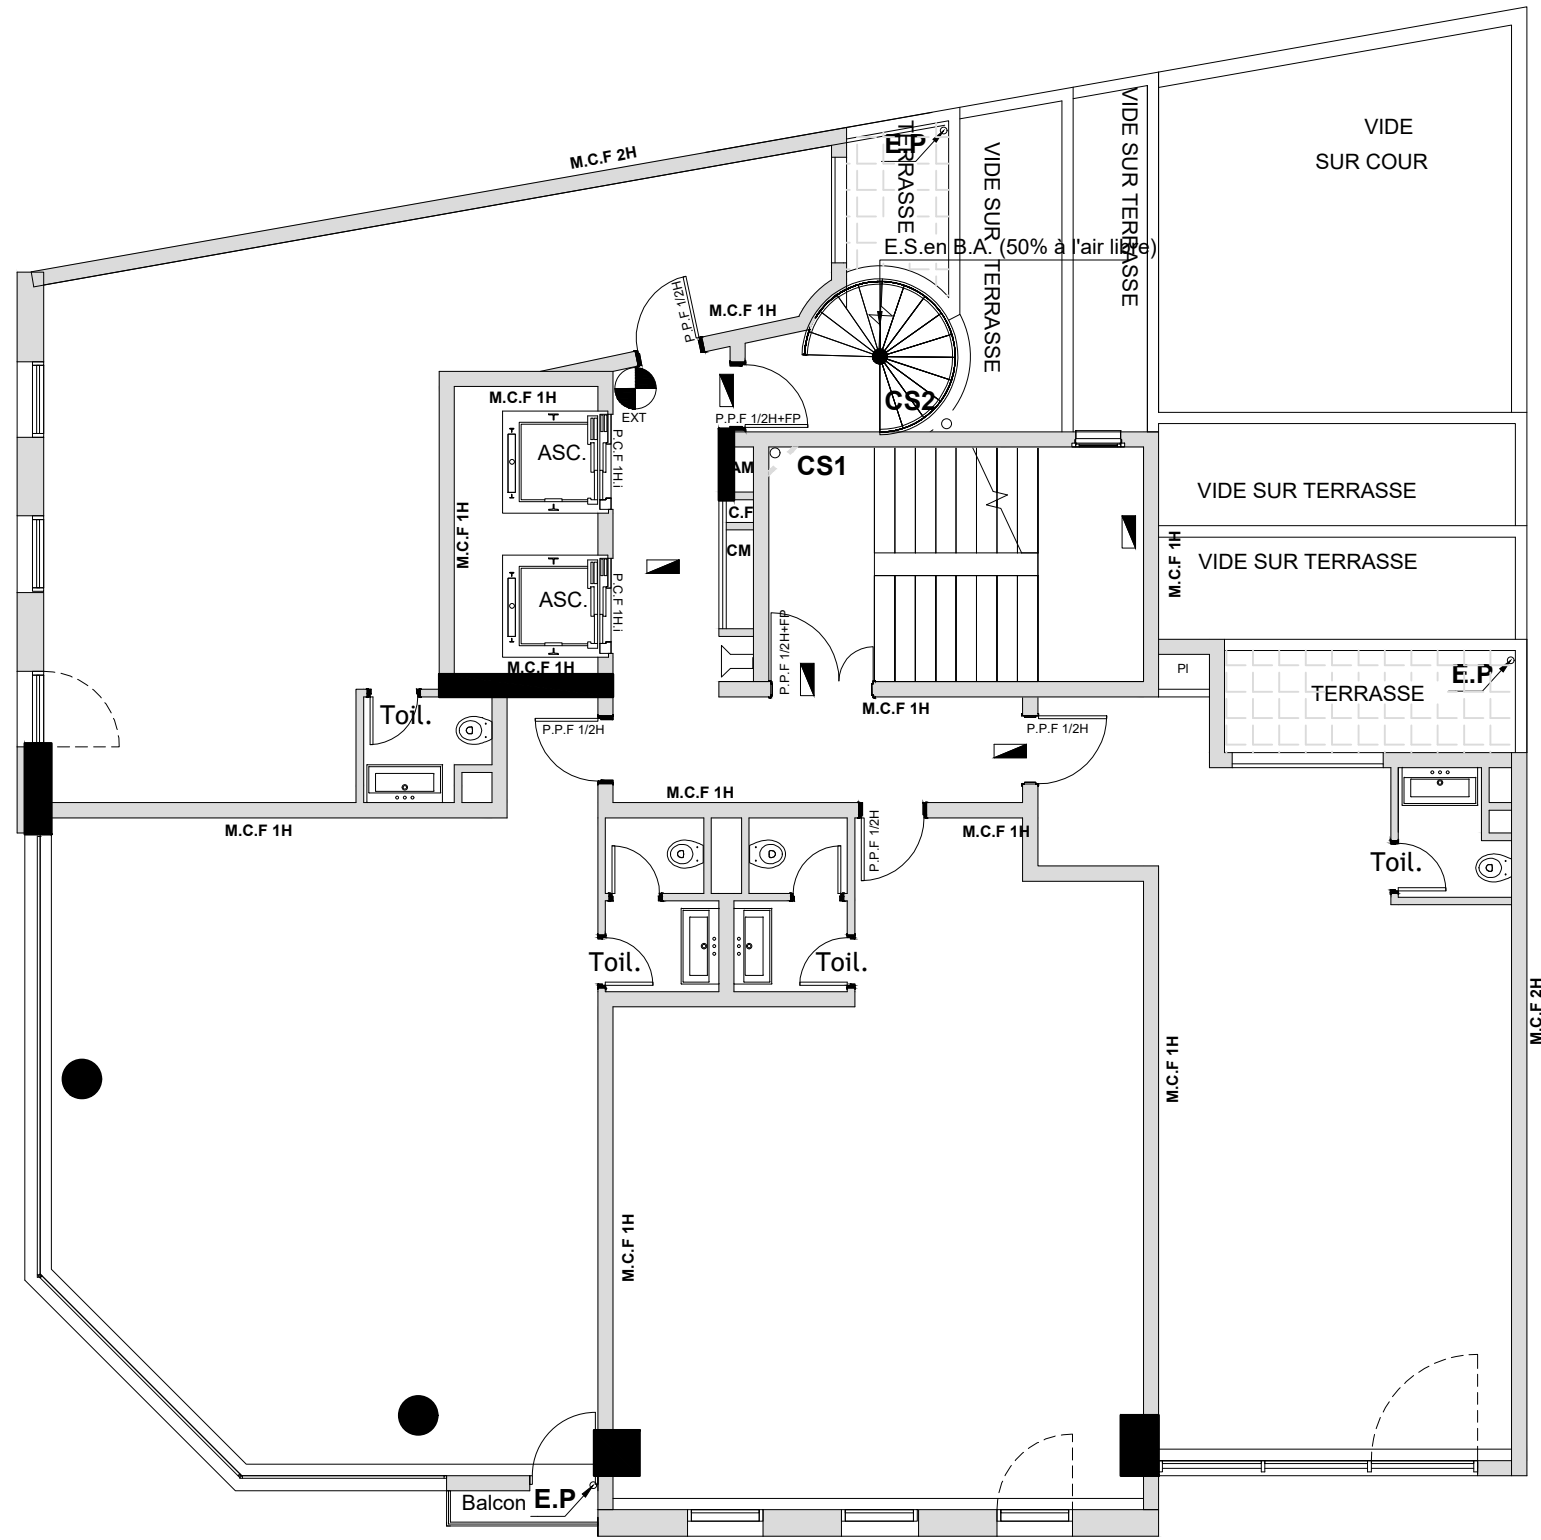

Gilles Amblard - Architecte Designer

N° 2 Angle rue d'Alger et rue Aboubaker Bakalani - CASABLANCA
Tel./ Fax : 0522.470.318 - Patente : 35547877 - RC:269671 - IF :14385302

RIVA ZERKTOUNI

IMPLANTATION ETAGE 6

15.02.21

1/100 e